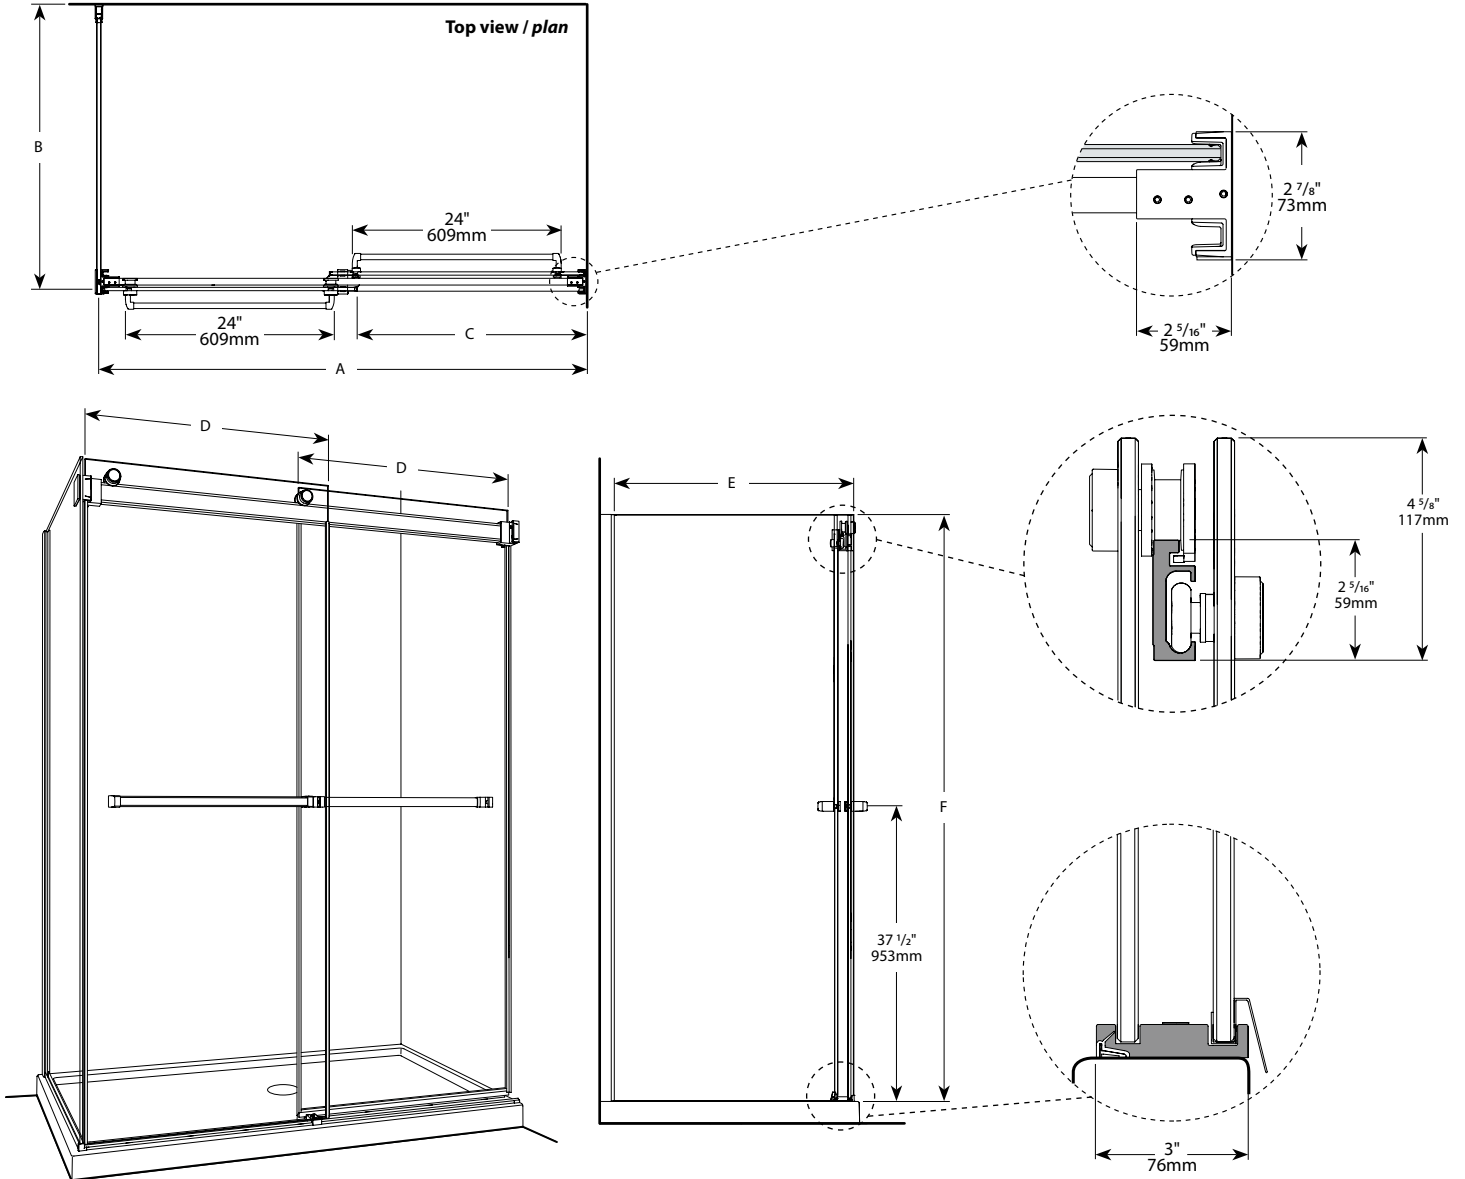

Technical information / Information technique

Project / Projet : Contact : Date : Tel / Tél :	Products and specifications are subject to change without notice. Please contact our sale office for any further enquiry. <i>Les produits et les caractéristiques peuvent être modifiés sans préavis. Pour toute demande de renseignements, veuillez communiquer avec notre service à la clientèle.</i>	Glass / Verre	Finish Options / Finis
		1/4" (6 mm) 40 : Clear / Clair	11 : Chrome / Chrome 25 : Brushed Nickel / Nickel brossé

Model Modèle	Glass Verre	Finished wall to center of return pannel <i>Mur fini au centre du panneau de retour (A)</i>	Finished wall to center of external door panel <i>Mur fini au centre du panneau de porte extérieure (B)</i>	Approx. Entry Opening <i>Entrée (C)</i>	Both door panels <i>Les deux panneaux de portes (D)</i>	Return panel <i>Panneau de retour (E)</i>	Height <i>Hauteur (F)</i>	Base
NGU4832	1/4" 6mm	45" to/à 48" 1143mm to/à 1219mm	29 3/8" x 29 7/8" 746mm x 759mm	20 1/2" to/à 23 1/2" 521mm to/à 597mm	24 1/8" x 74 9/16" 613mm x 1893mm	28 1/16" x 74 13/16" 728mm x 1900mm	75" 1905mm	ABF3248
NGU4836	1/4" 6mm	45" to/à 48" 1143mm to/à 1219mm	33 3/8" x 33 7/8" 848mm x 860mm	20 1/2" to/à 23 1/2" 521mm to/à 597mm	24 1/8" x 74 9/16" 613mm x 1893mm	32 1/16" x 74 13/16" 830mm x 1900mm	75" 1905mm	ABF3648, ABE3648 ADF3648, ABF4836-L2, ABF4836-R2
NGU6032	1/4" 6mm	57" to/à 60" 1448mm to/à 1524mm	29 3/8" x 29 7/8" 746mm x 759mm	26 1/2" to/à 29 1/2" 673mm to/à 749mm	30 1/8" x 74 9/16" 765mm x 1893mm	28 1/16" x 74 13/16" 728mm x 1900mm	75" 1905mm	ABF3260, ABE3260
NGU6036	1/4" 6mm	57" to/à 60" 1448mm to/à 1524mm	33 3/8" x 33 7/8" 848mm x 860mm	26 1/2" to/à 29 1/2" 673mm to/à 749mm	30 1/8" x 74 9/16" 765mm x 1893mm	32 1/16" x 74 13/16" 830mm x 1900mm	75" 1905mm	ABF3660, ABE3660, ADF3660 ABF6036-L2, ABF6036-R2